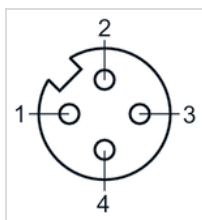

Connecteur rond DUO, Série CON-RD

- Prise femelle, M12x1, À 4 pôles, Codage A, Droit, 180°

- non blindé

Type de raccordement	Vis
Température ambiante mini./maxi.	0 ... 50 °C
Tension de service CC, maxi	48 V CC
Tension de service CA maxi	48 V CA
Indice de protection	IP67
Poids	0,034 kg

Données techniques

Référence	Tension de service Maxi V CA	Tension de service Maxi V CC	Courant max.	Ø min./max. du câble raccordable
R402003790	48 V CA	48 V CC	4 A	3,5 / 5 mm

Informations techniques

L'indice de protection indiqué s'applique uniquement à un état monté et vérifié.

Informations techniques

Matériau	
Boîtier	Acier inoxydable, Polybutylène téréphthalate (PBT)
Joints	Caoutchouc au fluor

Dimensions

Dimensions

Affectation des broches

Affectation des broches de la prise

(1) BN=brun (2) WH=blanc (3) BU=bleu (4) BK=noir