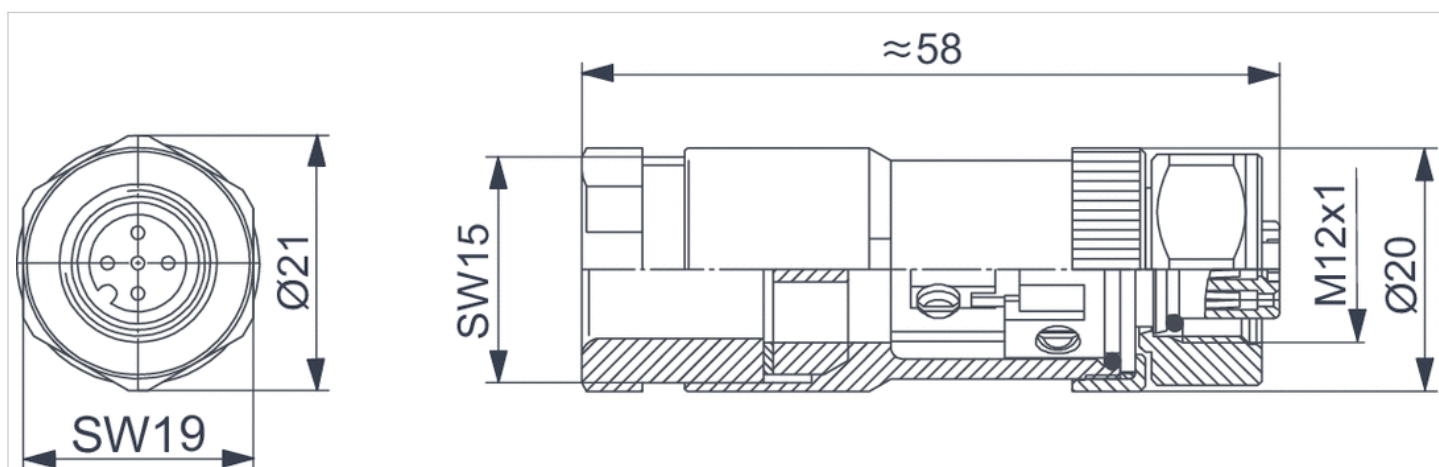

Connecteur rond DUO, Série CON-RD

- Prise femelle, M12x1, À 4 pôles, Codage A, Droit, 180°

- non blindé

Type de raccordement	Vis
Température ambiante mini./maxi.	0 ... 50 °C
Tension de service CC, maxi	48 V CC
Tension de service CA maxi	48 V CA
Indice de protection	IP67
Poids	0,034 kg

Données techniques

Référence	Tension de service Maxi V CA	Tension de service Maxi V CC	Courant max.	Ø min./max. du câble raccordable
R402003790	48 V CA	48 V CC	4 A	3,5 / 5 mm

Informations techniques

L'indice de protection indiqué s'applique uniquement à un état monté et vérifié.

Informations techniques

Matériau	
Boîtier	Acier inoxydable, Polybutylène téréphthalate (PBT)
Joints	Caoutchouc au fluor

Dimensions

Dimensions

Affectation des broches

Affectation des broches de la prise

(1) BN=brun (2) WH=blanc (3) BU=bleu (4) BK=noir