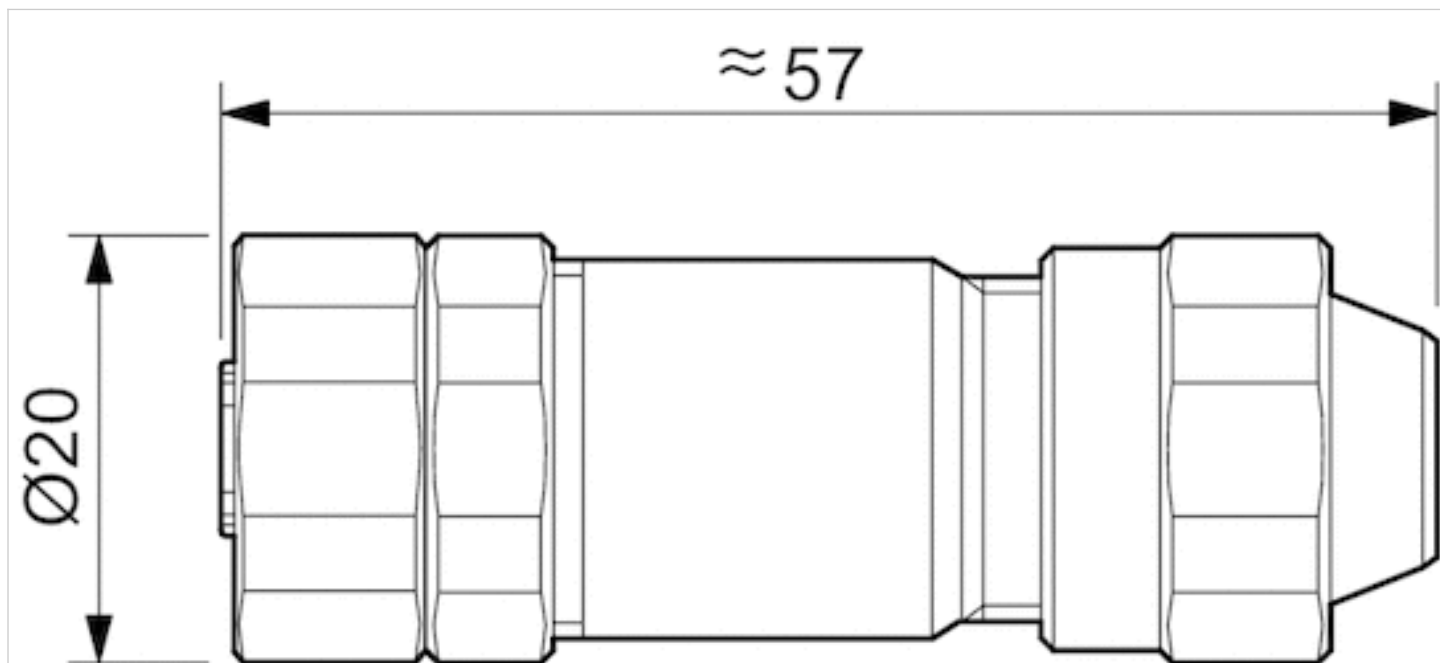

## Connecteur rond, série CON-RD

- Prise femelle, M12x1, à 5 pôles, Codage B, Droit, 180°
- Pour PROFIBUS DP
- Blindé

Type de raccordement	Vis
Température ambiante mini./maxi.	-40 ... 85 °C
Tension de service CC, maxi	48 V CC
Tension de service CA maxi	48 V CA
Indice de protection	IP69K
Poids	0,057 kg

### Données techniques

Référence	Tension de service Maxi V CA	Tension de service Maxi V CC	Courant max.	Ø min./max. du câble raccordable
R402003772	48 V CA	48 V CC	4 A	5,5 / 8,6 mm

### Informations techniques

Matériau	
Boîtier	Acier inoxydable

Dimensions

Dimensions

Affectation des broches

Affectation des broches de la prise

Siège Social Douala - Cameroun B.P. 12591 Douala  
contact@2comappro.com  
Tél : + 237 233 424 913  
et + 237 674 472 158