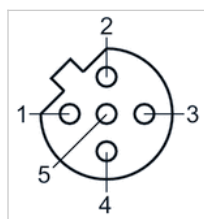

## Connecteur rond, série CON-RD

- Prise femelle, M12x1, à 5 pôles, Codage B, Droit, 180°
- Pour PROFIBUS DP
- Blindé

Type de raccordement	Vis
Température ambiante mini./maxi.	-40 ... 85 °C
Tension de service CC, maxi	48 V CC
Tension de service CA maxi	48 V CA
Indice de protection	IP69K
Poids	0,057 kg

### Données techniques

Référence	Tension de service Maxi V CA	Tension de service Maxi V CC	Courant max.	Ø min./max. du câble raccordable
R402003772	48 V CA	48 V CC	4 A	5,5 / 8,6 mm

### Informations techniques

Matériau	
Boîtier	Acier inoxydable

Dimensions

Dimensions

Affectation des broches

Affectation des broches de la prise

Siège Social Douala - Cameroun B.P. 12591 Douala  
contact@2comappro.com  
Tél : + 237 233 424 913  
et + 237 674 472 158