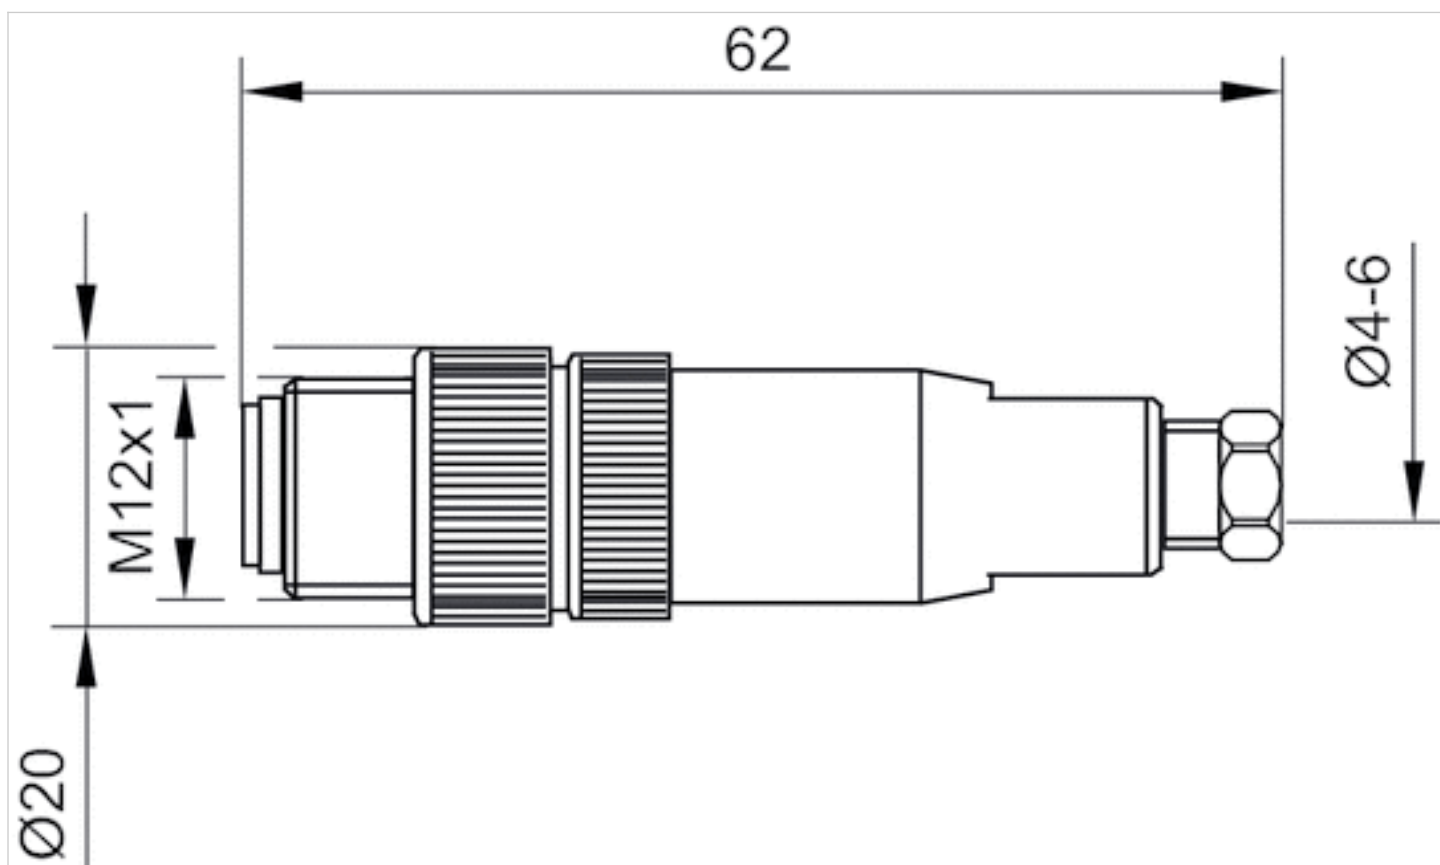

Connecteur rond, série CON-RD

- Connecteur, M12x1, À 4 pôles, Codage A, Droit, 180°
- UL (Underwriters Laboratories)
- non blindé

Type de raccordement	Vis
Température ambiante mini./maxi.	-40 ... 85 °C
Tension de service CC, maxi	48 V CC
Tension de service CA maxi	48 V CA
Indice de protection	IP67
Poids	0,016 kg

Données techniques

Référence	Tension de service Maxi V CA	Tension de service Maxi V CC	Courant max.	Ø min./max. du câble raccordable
1834484222	48 V CA	48 V CC	4 A	4 mm

Informations techniques

L'indice de protection indiqué s'applique uniquement à un état monté et vérifié.

Informations techniques

Matériau	
Boîtier	Polyamide

Dimensions

Dimensions

Affectation des broches

Affectation des broches du connecteur

Siège Social Douala - Cameroun B.P. 12591 Douala
contact@2comappro.com
Tél : + 237 233 424 913
et + 237 674 472 158
www.2comappro.com