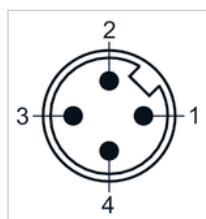

Connecteur rond, série CON-RD

- Connecteur, M12x1, À 4 pôles, Codage A, Droit, 180°
- UL (Underwriters Laboratories)
- non blindé

Type de raccordement	Vis
Température ambiante mini./maxi.	-40 ... 85 °C
Tension de service CC, maxi	48 V CC
Tension de service CA maxi	48 V CA
Indice de protection	IP67
Poids	0,016 kg

Données techniques

Référence	Tension de service Maxi V CA	Tension de service Maxi V CC	Courant max.	Ø min./max. du câble raccordable
1834484222	48 V CA	48 V CC	4 A	4 mm

Informations techniques

L'indice de protection indiqué s'applique uniquement à un état monté et vérifié.

Informations techniques

Matériau	
Boîtier	Polyamide

Dimensions

Dimensions

Affectation des broches

Affectation des broches du connecteur

Siège Social Douala - Cameroun B.P. 12591 Douala
contact@2comappro.com
Tél : + 237 233 424 913
et + 237 674 472 158
www.2comappro.com