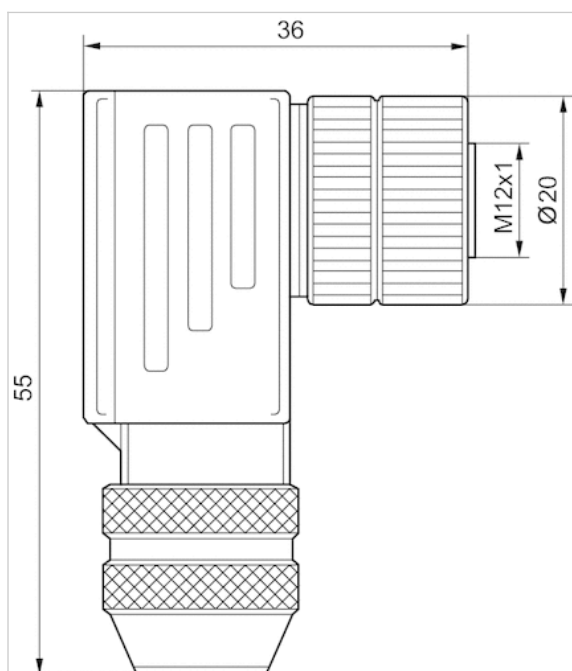

Connecteur rond, série CON-RD

- Prise femelle, M12x1, à 5 pôles, Codage A, Coudé, 90°
- Pour CANopen
- UL (Underwriters Laboratories)
- Blindé

Type de raccordement	Vis
Température ambiante mini./maxi.	-40 ... 85 °C
Tension de service CC, maxi	48 V CC
Tension de service CA maxi	48 V CA
Indice de protection	IP67
Poids	0,072 kg

Données techniques

Référence	Tension de service Maxi V CA	Tension de service Maxi V CC	Courant max.	Ø min./max. du câble raccordable
1824484029	48 V CA	48 V CC	4 A	6 / 8 mm

Informations techniques

L'indice de protection indiqué s'applique uniquement à un état monté et vérifié.

Informations techniques

Matériau	
Boîtier	Zinc coulé sous pression

Dimensions

Dimensions

Affectation des broches

Affectation des broches de la prise

Siège Social Douala - Cameroun B.P. 12591 Douala
contact@2comappro.com
Tél : + 237 233 424 913
et + 237 674 472 158