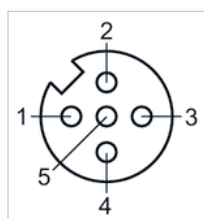

Connecteur rond, série CON-RD

- Prise femelle, M12x1, à 5 pôles, Codage A, Coudé, 90°
- Pour CANopen
- UL (Underwriters Laboratories)
- Blindé

Type de raccordement	Vis
Température ambiante mini./maxi.	-40 ... 85 °C
Tension de service CC, maxi	48 V CC
Tension de service CA maxi	48 V CA
Indice de protection	IP67
Poids	0,072 kg

Données techniques

Référence	Tension de service Maxi V CA	Tension de service Maxi V CC	Courant max.	Ø min./max. du câble raccordable
1824484029	48 V CA	48 V CC	4 A	6 / 8 mm

Informations techniques

L'indice de protection indiqué s'applique uniquement à un état monté et vérifié.

Informations techniques

Matériau	
Boîtier	Zinc coulé sous pression

Dimensions

Dimensions

Affectation des broches

Affectation des broches de la prise

Siège Social Douala - Cameroun B.P. 12591 Douala
contact@2comappro.com
Tél : + 237 233 424 913
et + 237 674 472 158