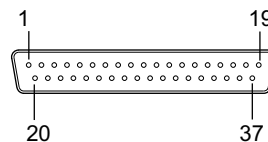

Techniques de liaisons électriques ► Connecteur multipôle

Connecteur multipôles D-Sub (à 37 pôles)

► Câble de connexion avec prise femelle ► Prise femelle, D-Sub, 37 pôles, Droit ► Extrémités de câble ouvertes, 37 pôles

Longueur câble L	Poids	Référence
[m]	[kg]	
3	0,73	R422101476
10	2,28	R422101478

Dimensions

00135258

Affectation des broches et couleurs de câble

00135258_a

Broche	1	2	3	4	5	6	7	8	9	10	11	12	13
Couleur	blanc	marron	vert	jaune	gris	rose	bleu	rouge	noir	violet	gris/rose	rouge/bleu	blanc/vert

Broche	14	15	16	17	18	19	20	21	22	23	24	25
Couleur	marron/vert	blanc/jaune	jaune/marron	blanc/gris	gris/marron	blanc/rose	rose/marron	blanc/bleu	marron/bleu	blanc/rouge	marron/rouge	blanc/noir

Connecteur multipôles D-Sub (à 37 pôles)

▶ Câble de connexion avec prise femelle ▶ Prise femelle, D-Sub, 37 pôles, Droit ▶ Extrémités de câble ouvertes, 37 pôles

Broche	26	27	28	29	30	31	32	33	34	35	36	37
Couleur	marron/ noir	gris/vert	jaune/gris	rose/vert	jaune/ rose	vert/bleu	jaune/bleu	vert/rouge	jaune/ rouge	vert/noir	jaune/noir	gris/bleu