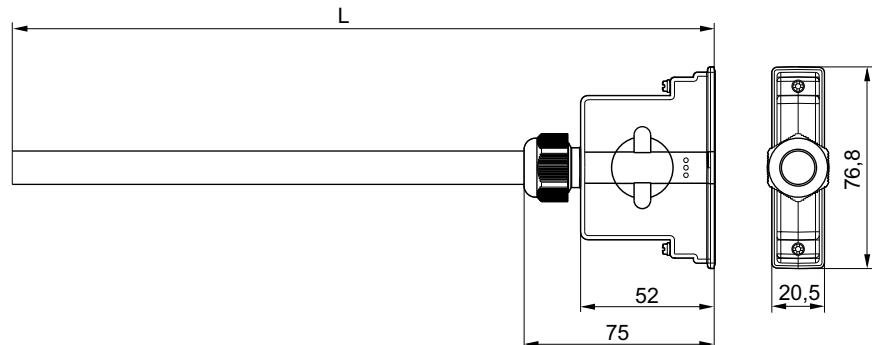

Techniques de liaisons électriques ► Connecteur multipôle

Connecteur multipôles D-Sub (à 37 pôles)

► Câble de connexion avec prise femelle ► Prise femelle, D-Sub, 37 pôles, Droit ► Extrémités de câble ouvertes, 37 pôles

Longueur câble L	Poids	Référence
[m]	[kg]	
3	0,73	R422101476
10	2,28	R422101478

Dimensions

00135258

Affectation des broches et couleurs de câble

00135258_a

Broche	1	2	3	4	5	6	7	8	9	10	11	12	13
Couleur	blanc	marron	vert	jaune	gris	rose	bleu	rouge	noir	violet	gris/rose	rouge/bleu	blanc/vert

▶ Câble de connexion avec prise femelle ▶ Prise femelle, D-Sub, 37 pôles, Droit ▶ Extrémités de câble ouvertes, 37 pôles

Broche	26	27	28	29	30	31	32	33	34	35	36	37
Couleur	marron/ noir	gris/vert	jaune/gris	rose/vert	jaune/ rose	vert/bleu	jaune/bleu	vert/rouge	jaune/ rouge	vert/noir	jaune/noir	gris/bleu