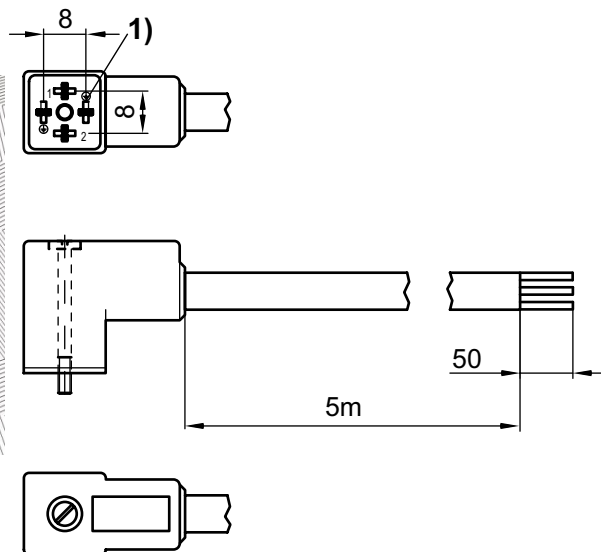

Techniques de liaisons électriques ► Connecteurs

Connecteur avec câble, Série CN1 ► Forme C ► 8 mm, Avec pion de codage

00119140

Indice de protection IP67
Tension de service CC, maxi 230 V CC
Tension de service CA, max. 230 V CA
Sortie de câble Coudé 90°

Matériaux :
Gaine de câble Chlorure de polyvinyle (PVC)

Remarques techniques

- L'indice de protection indiqué s'applique uniquement à un état monté et vérifié.
- Un pion de codage est requis en tant que protection contre l'inversion de polarité en cas d'utilisation avec 24 V CC.

	Courant max.	Affectation des contacts	Nombre de conducteurs	Longueur câble L	Poids	Rem.	Référence
	[A]			[m]	[kg]		
	6	2+E	3	5	0,3068	1)	8946201612

1) Avec pion de codage

Dimensions

00131797

1) Pion de codage

Siège Social Douala - Cameroun B.P. 12591 Douala
contact@2comappro.com
Tél : + 237 233 424 913
et + 237 674 472 158
www.2comappro.com