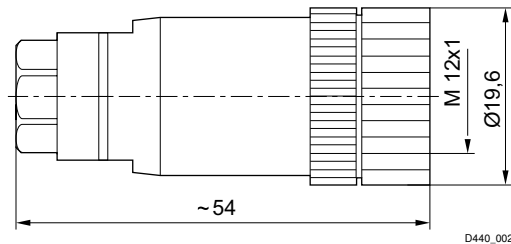

Techniques de liaisons électriques ► Connecteur rond

Douille, M12x1, Série CN2

► Prise femelle, M12x1, À 4 pôles, Codage A, Droit

Températures ambiantes min. / max.
Indice de protection

-40°C / +85°C
IP65

00120568

	Courant max. [A]	Poids [kg]	Référence
	4	0,013	1834484177

Dimensions

Affectation des broches