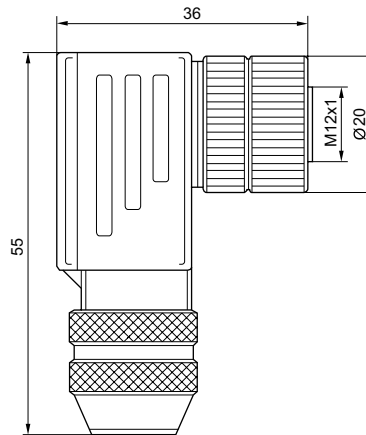

Dimensions

Siège Social Douala - Cameroun B.P. 12591 Douala
contact@2comappro.com
Tél : + 237 233 424 913
et + 237 674 472 158
www.2comappro.com