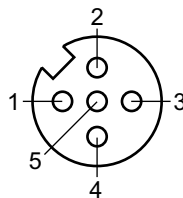

Buchse_A-Codiert